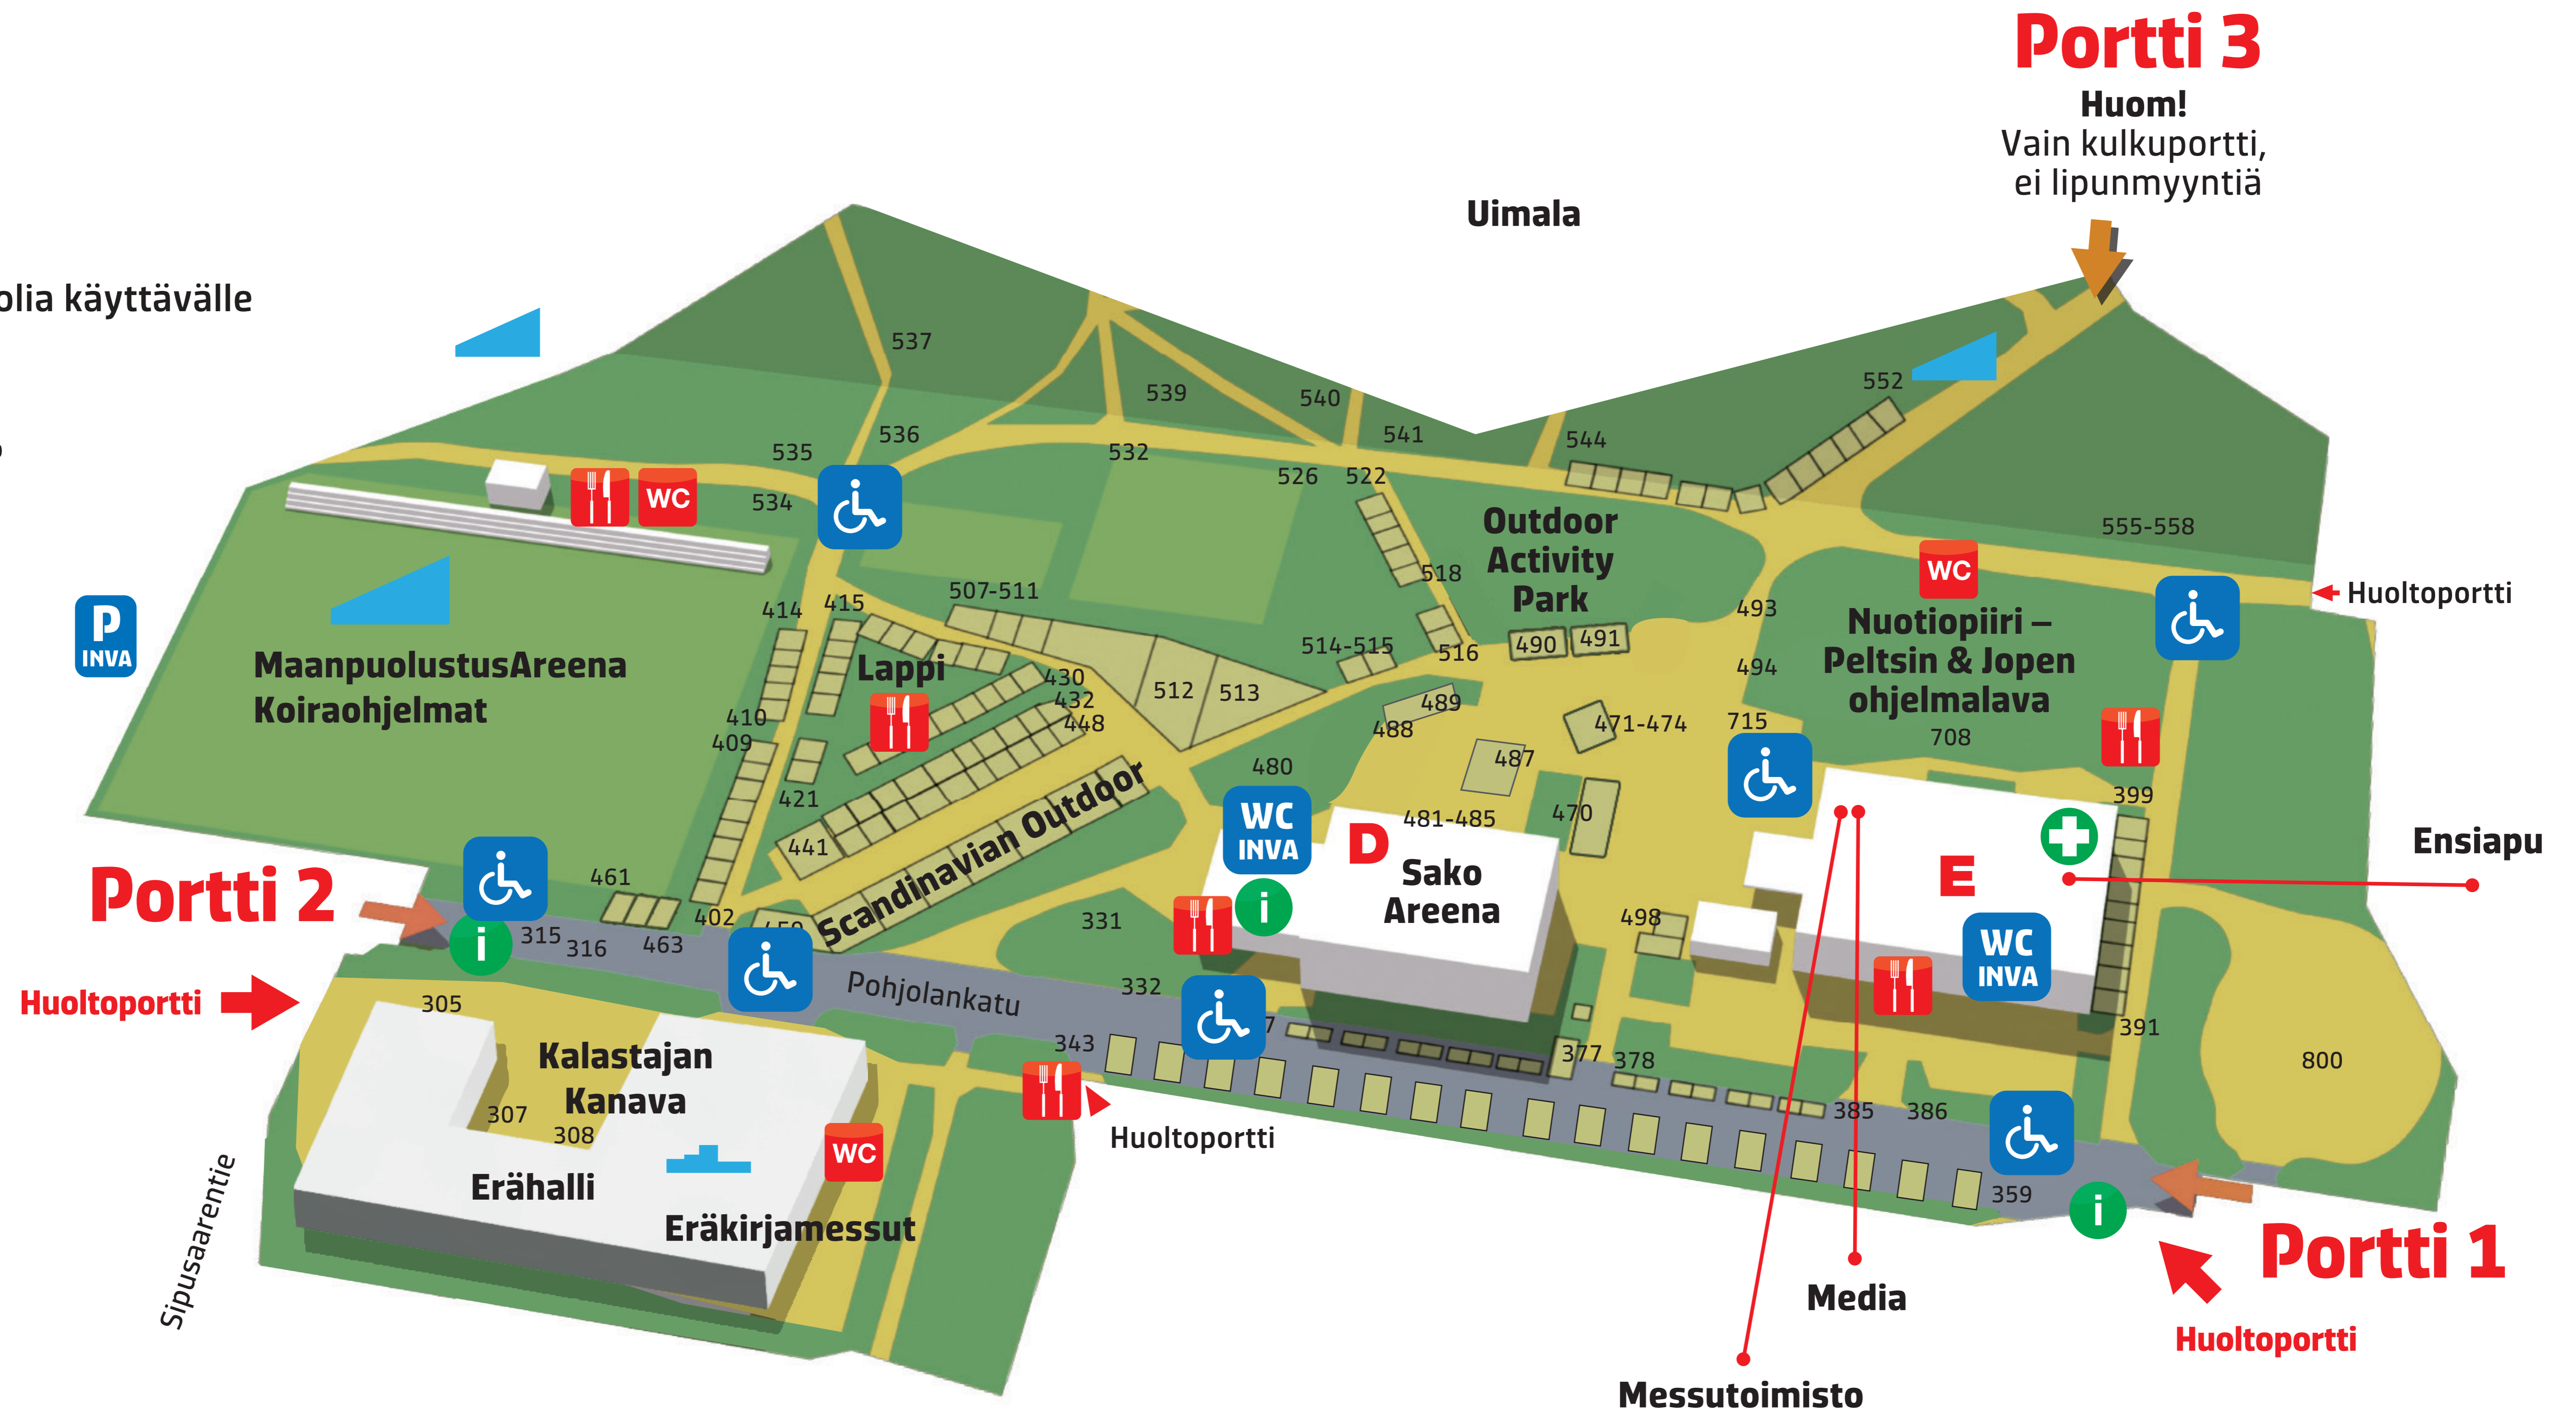

# ESTEETTÖMYYSOPAS

Esteetön kulku

Mahdoton pyörätuolia käyttävälle

Jyrkkä nousu yli 8%

Porras

Korkea kynns

**ERA**  
MESSUT

7.–9.6.2024  
RIIHIMÄKI