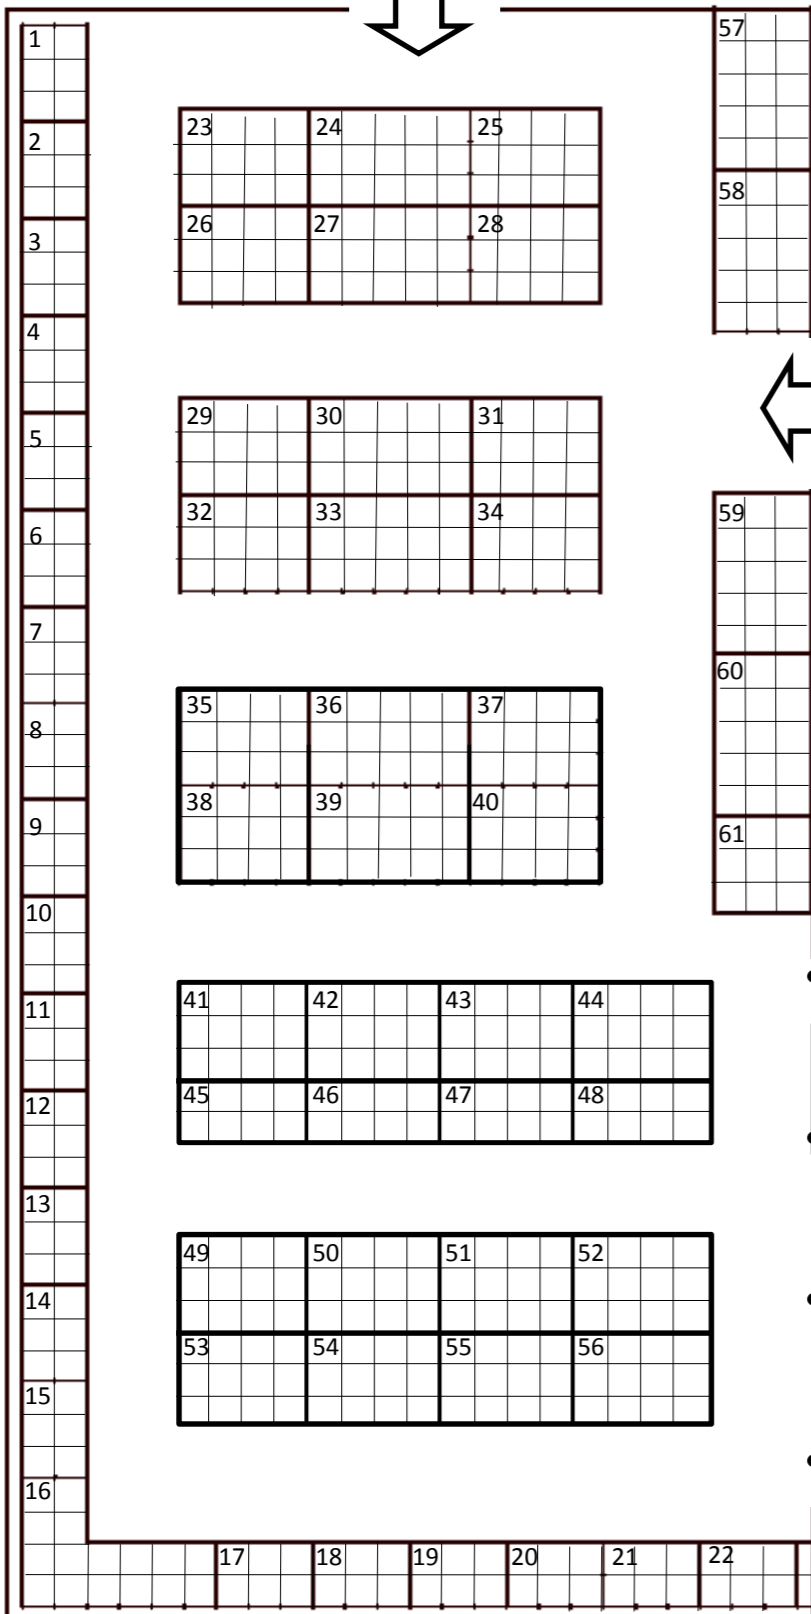

ERA[®]

MESSUT

9.-12.6.2022

RIIHIMÄKI

Kansainväliset Erämessut
 Internationella Jakt- och Fiskemässan
 International Sportsmen's Fair
 Internationale Jagd- und Anglermesse

Halli A

Halli B

Halli C