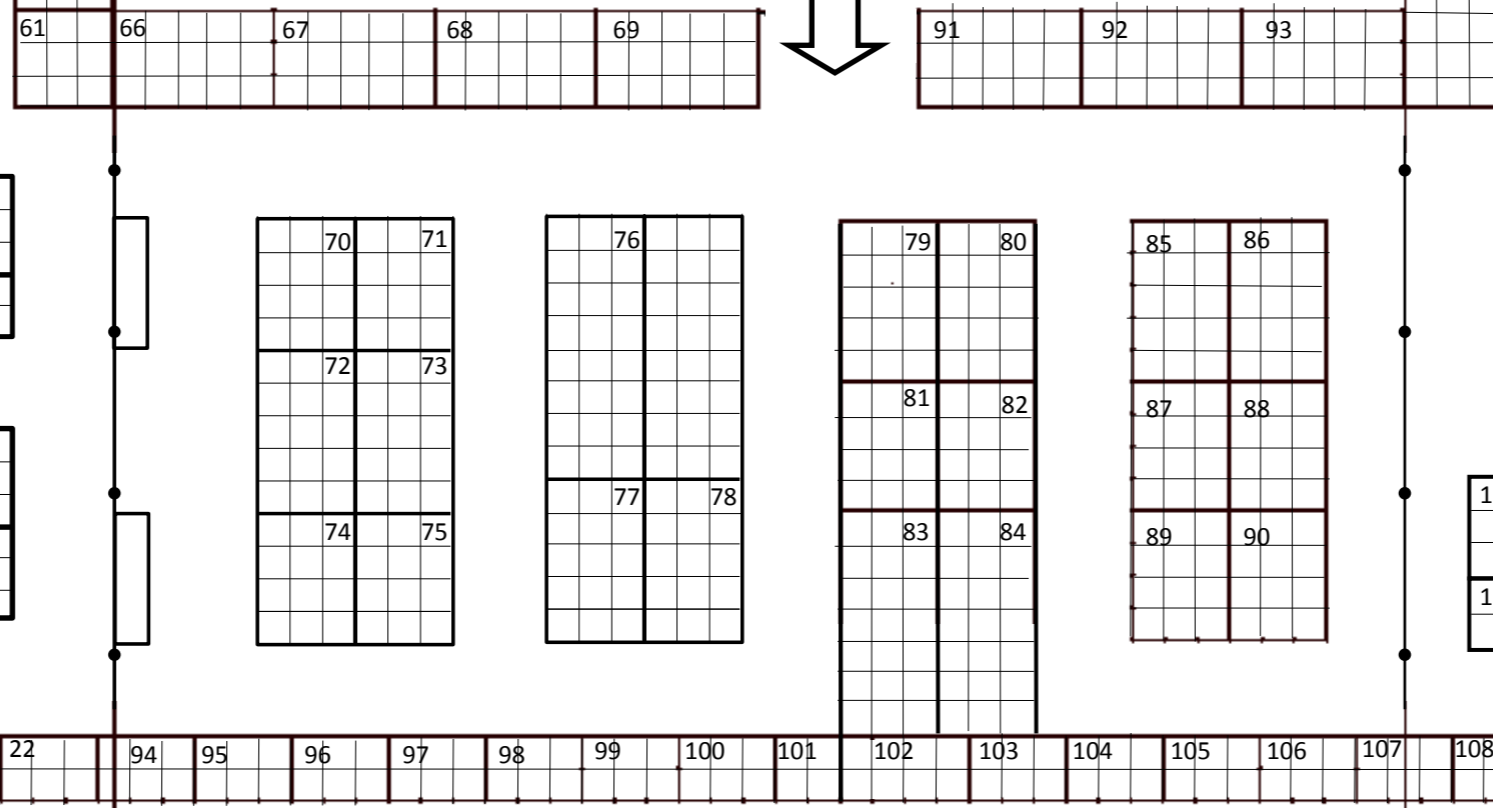

ERA[®]

MESSUT

9.-12.6.2022

RIIHIMÄKI

Kansainväliset Erämessut
 Internationella Jakt- och Fiskemässan
 International Sportsmen's Fair
 Internationale Jagd- und Anglermesse

Halli A

Halli B

Halli C