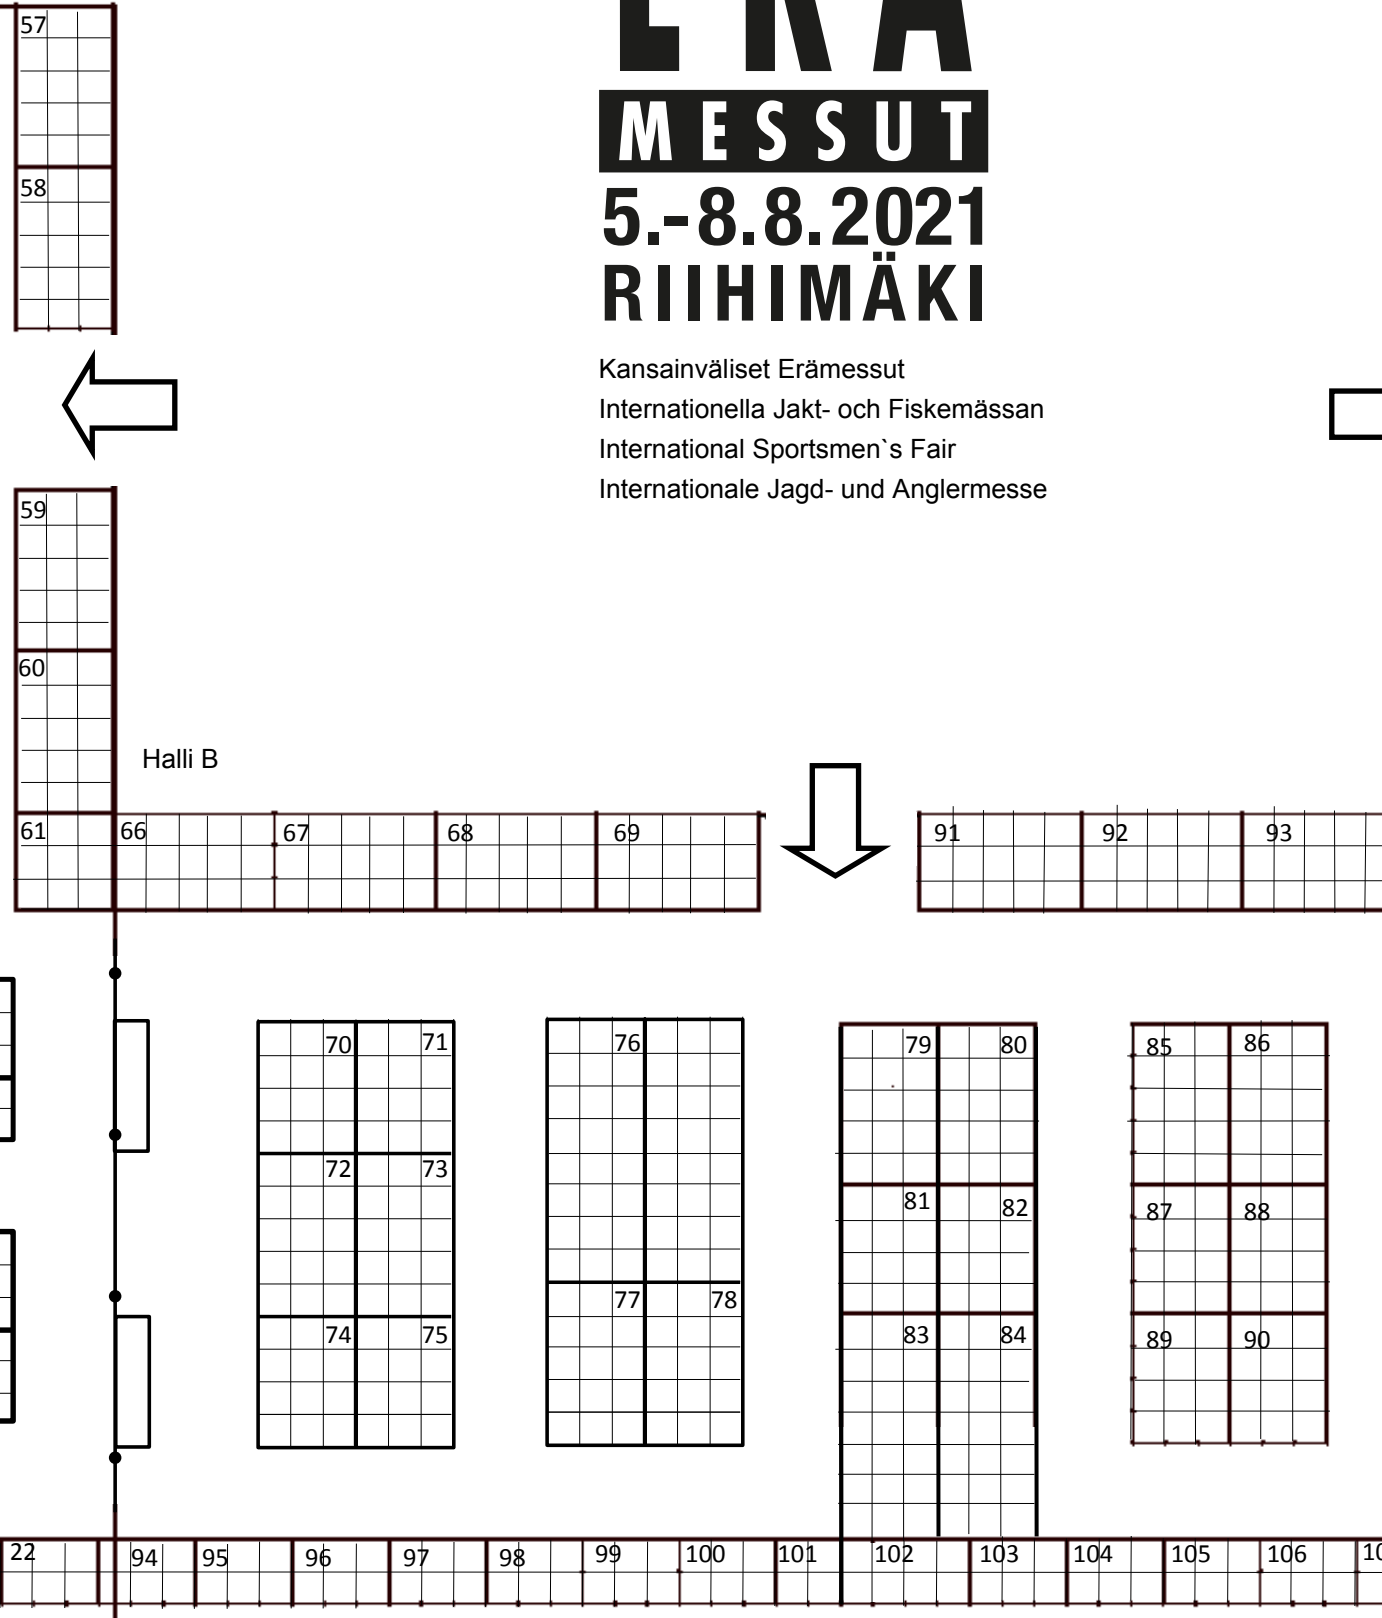

ERA[®]

MESSUT

5.-8.8.2021

RIIHIMÄKI

Kansainväliset Erämessut
 Internationella Jakt- och Fiskemässan
 International Sportsmen's Fair
 Internationale Jagd- und Anglermesse

Halli A

Halli B

Halli C