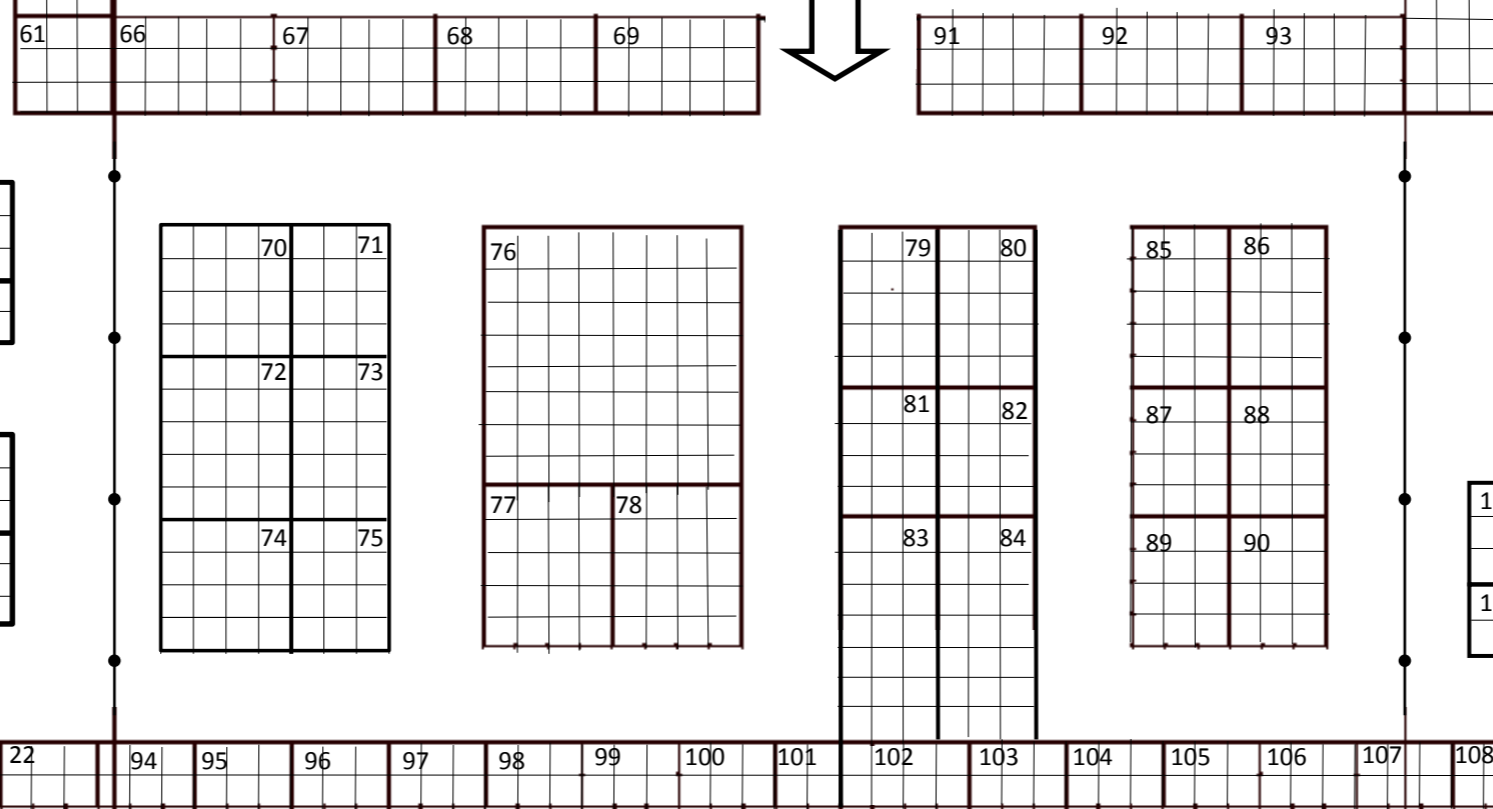

ERA[®]

MESSUT

4.-7.6.2020

RIIHIMÄKI

Kansainväliset Erämessut
 Internationella Jakt- och Fiskemässan
 International Sportsmen's Fair
 Internationale Jagd- und Anglermesse

Halli A

Halli B

Halli C