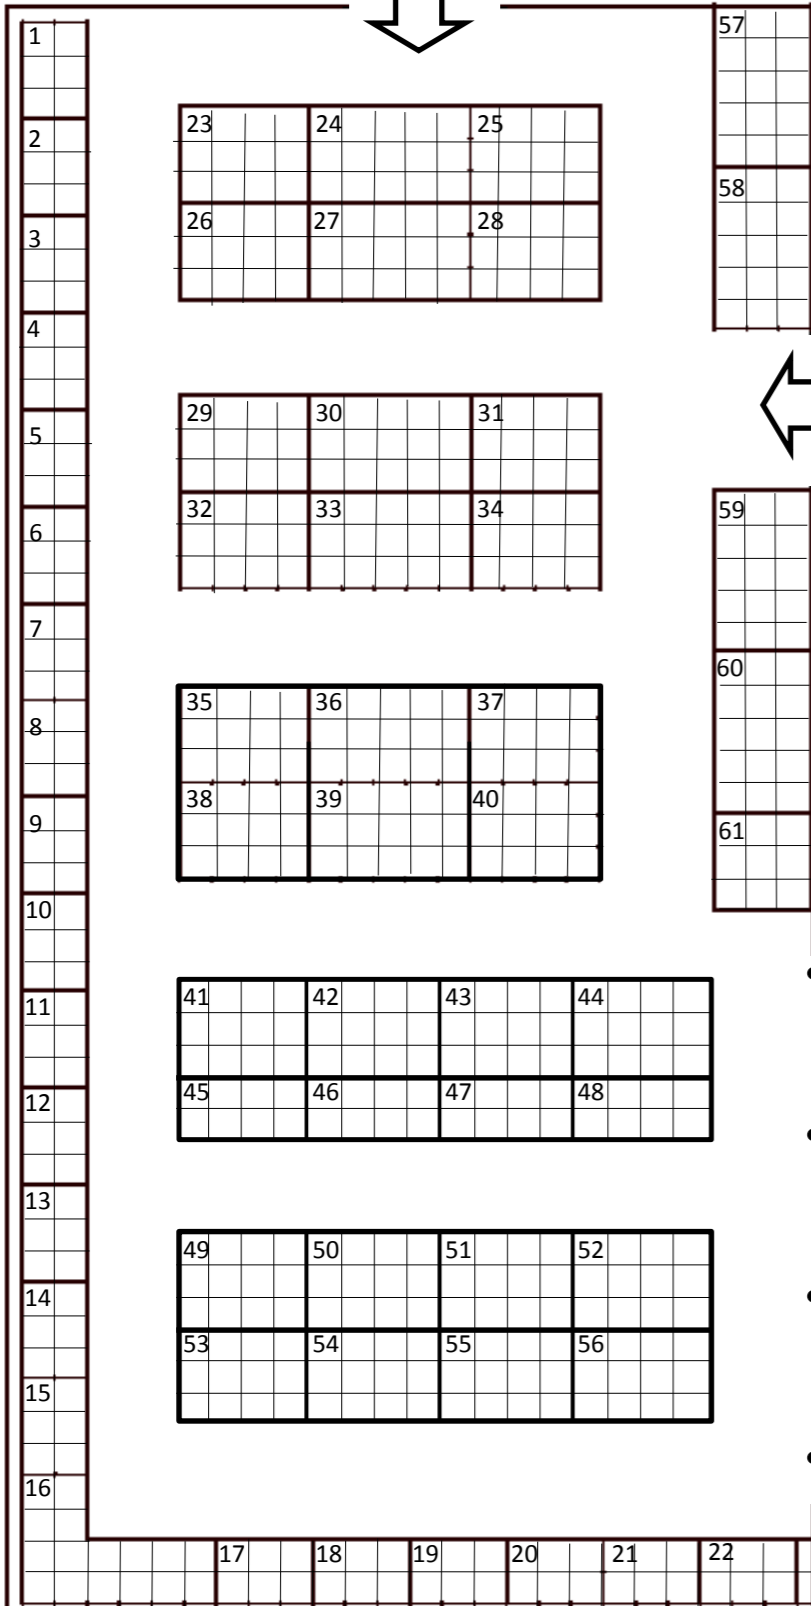

ERA[®]

MESSUT

4.-7.6.2020

RIIHIMÄKI

Kansainväliset Erämessut
 Internationella Jakt- och Fiskemässan
 International Sportsmen's Fair
 Internationale Jagd- und Anglermesse

Halli A

Halli B

Halli C